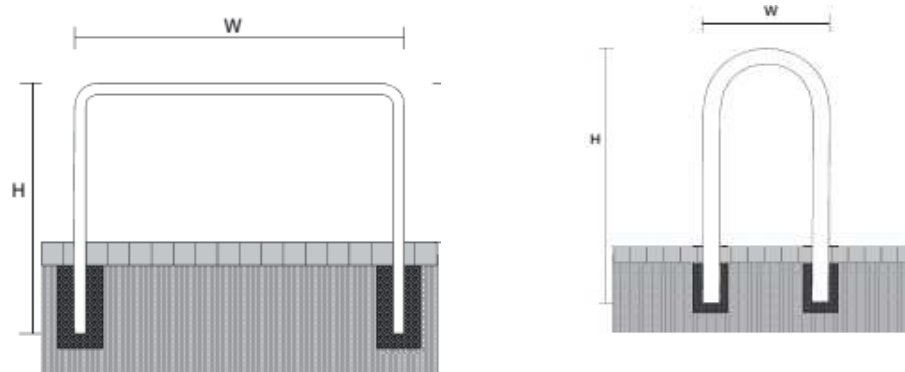

# ARCHETTO HOOP 76

Dissuasore di sosta mod. Archetto Hoop 76 realizzato in acciaio zincato a caldo.

Questo modello viene realizzato nelle versioni:

- Da Murare(senza flagia)
- Da Tassellare con base D120

- \*modello disponibile anche non verniciato
- \*disponibilità di colori a scelta

\*è possibile richiedere dimensioni personalizzate

Versione	Diametro	H Totale	Larghezza esterna
Murare	76	1500	750/1000/1500/2000/2500
Murare	76	1000	750/1000
Tassellare	76	650/1150	750/1000
Murare tondo	76	1000/1500	400
Tassellare tondo	76	650/1150	400